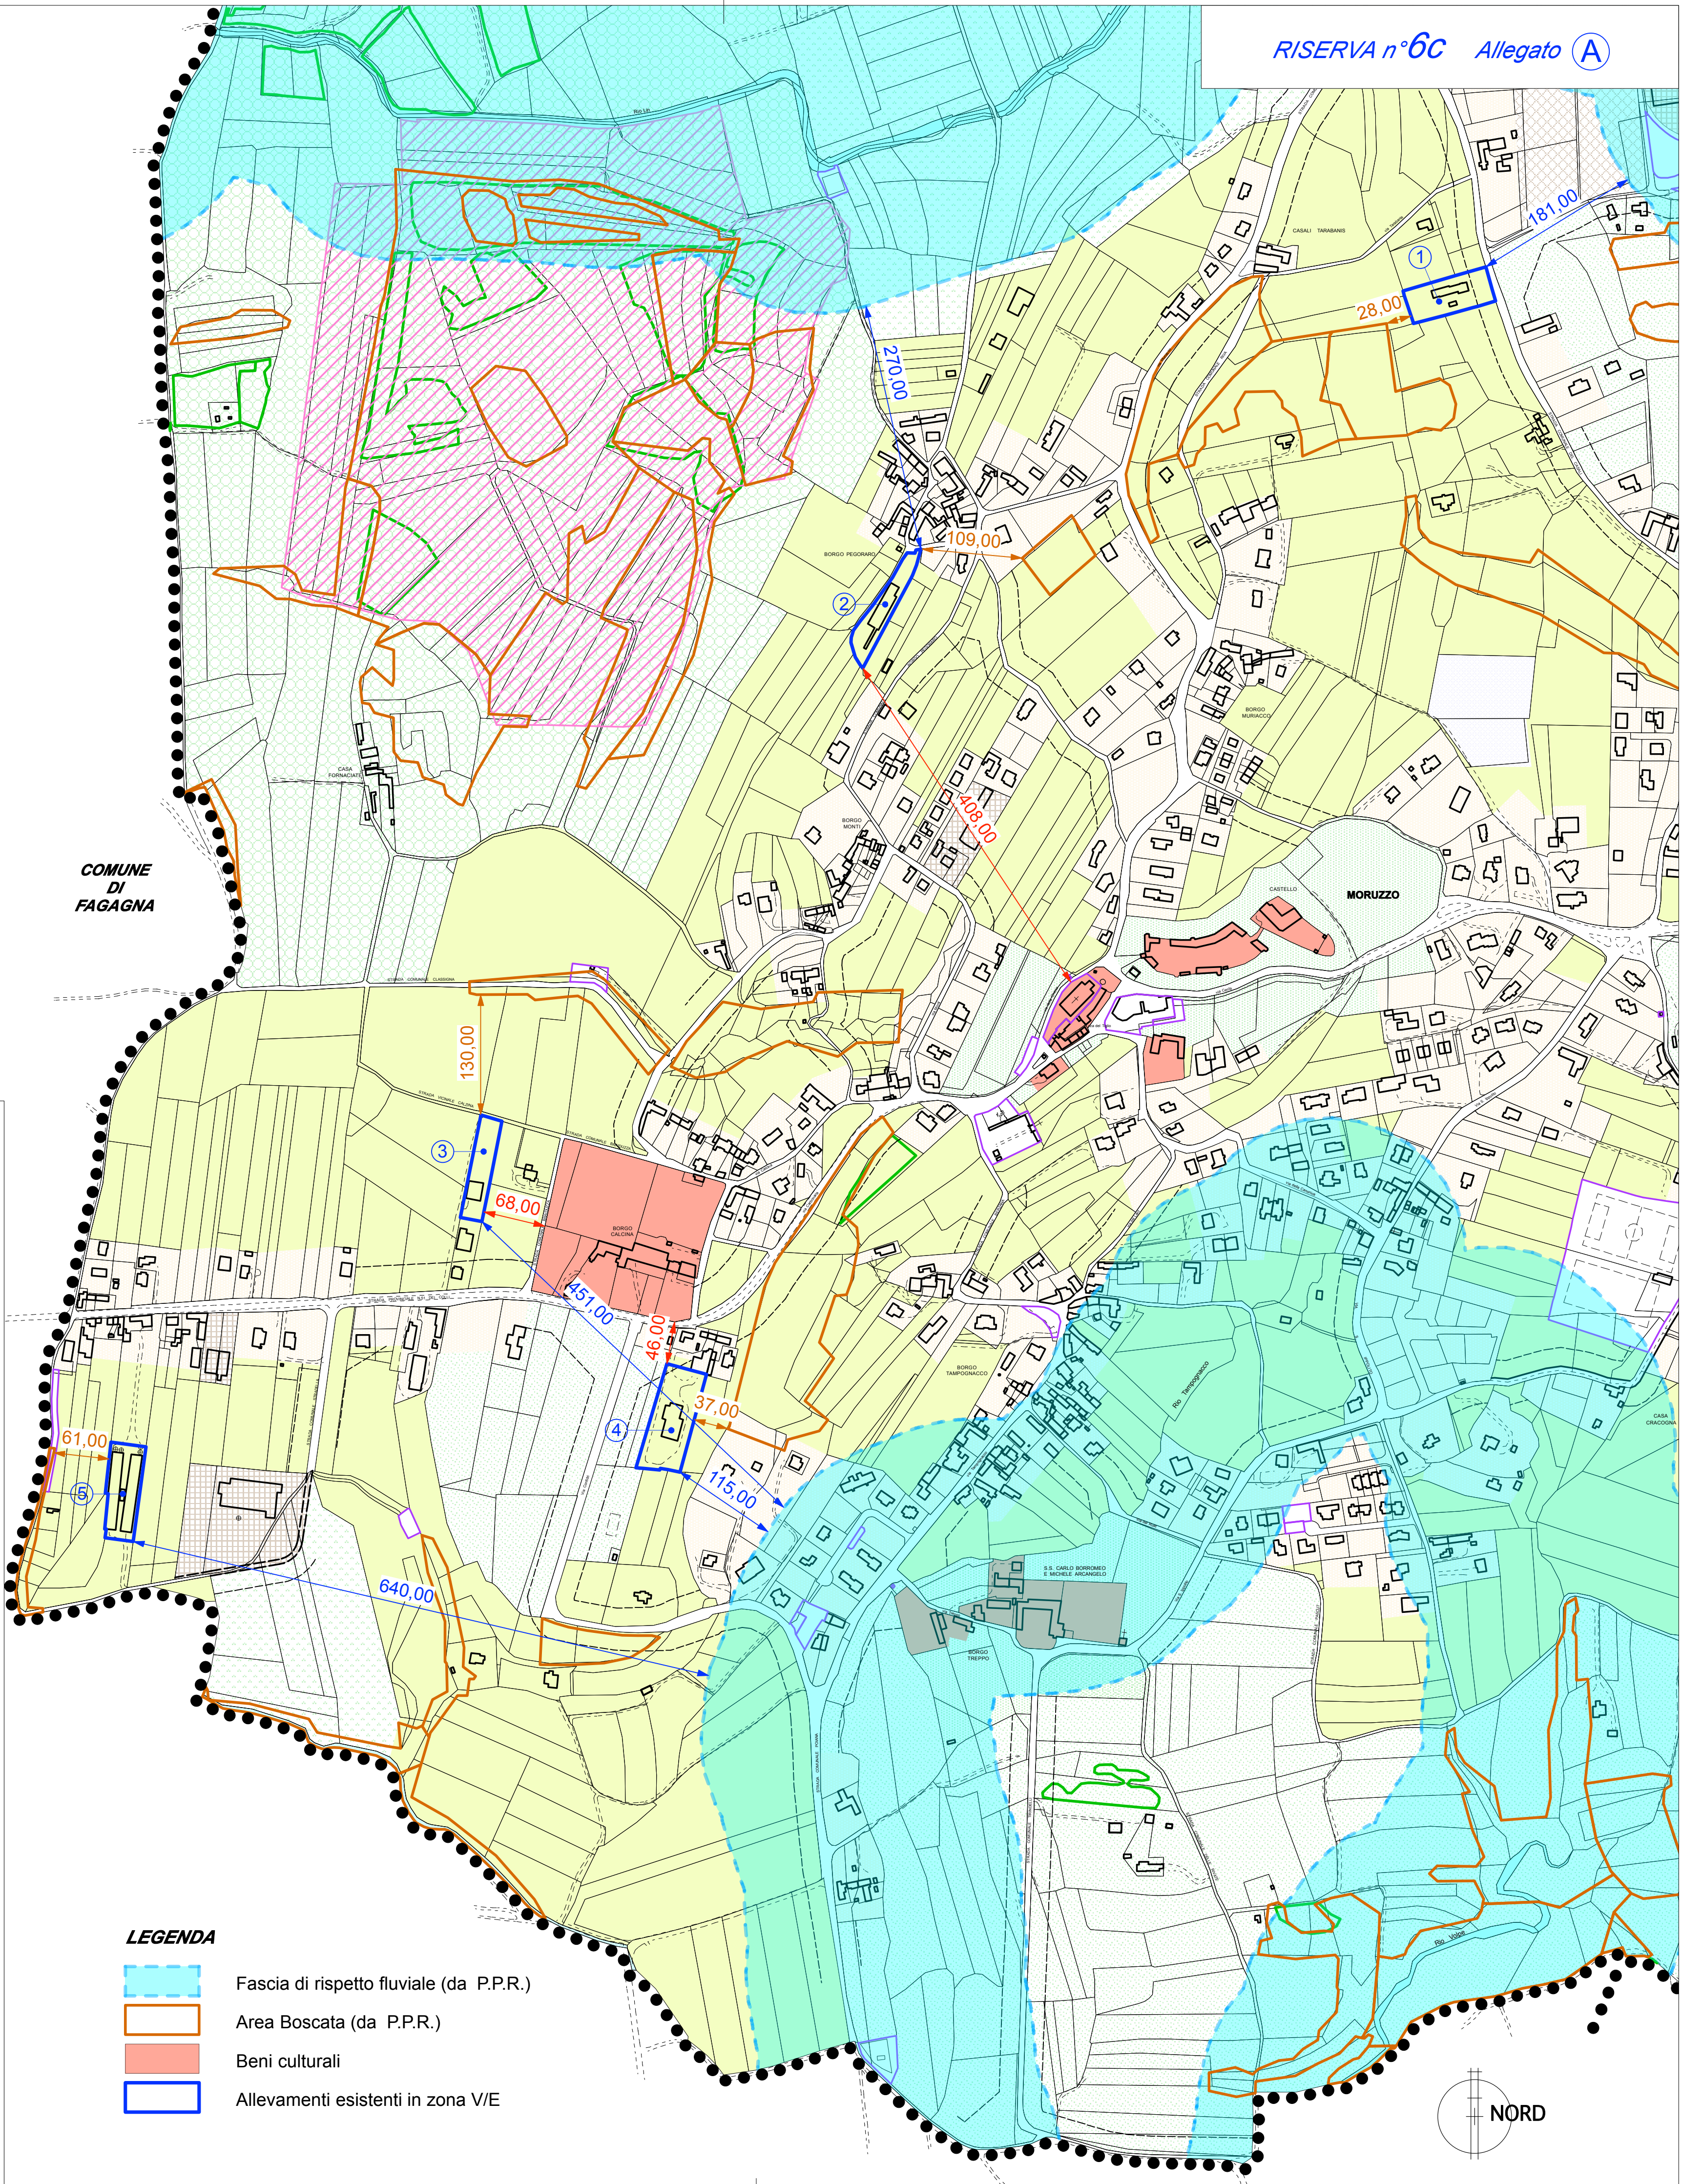

COMUNE
DI
FAGAGNA

LEGENDA

-  Fascia di rispetto fluviale (da P.P.R.)
-  Area Boscata (da P.P.R.)
-  Beni culturali
-  Allevamenti esistenti in zona V/E